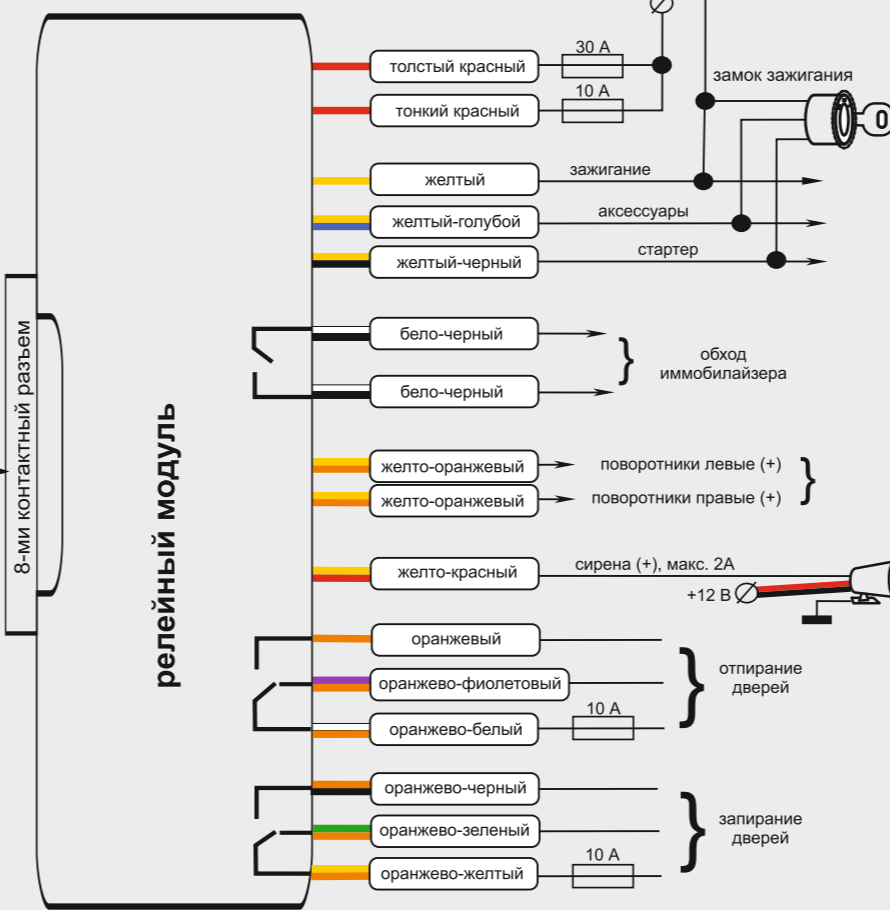

Спутниковая автомобильная охранно-поисковая система ZONT

(модели ZTC-710, ZTC-720)

Схема подключения общая

Внимание! Предлагаемая схема имеет справочный характер. Монтаж элементов системы следует выполнять в строгом соответствии со схемой электрооборудования конкретного автомобиля.

Разъем X 20 вид со стороны проводов

Разъем X 6 вид со стороны проводов

Разъем X 8 вид со стороны проводов

Входы помеченные (-) срабатывают при замыкании на корпус.
Входы помеченные (+) срабатывают при подаче +12 В