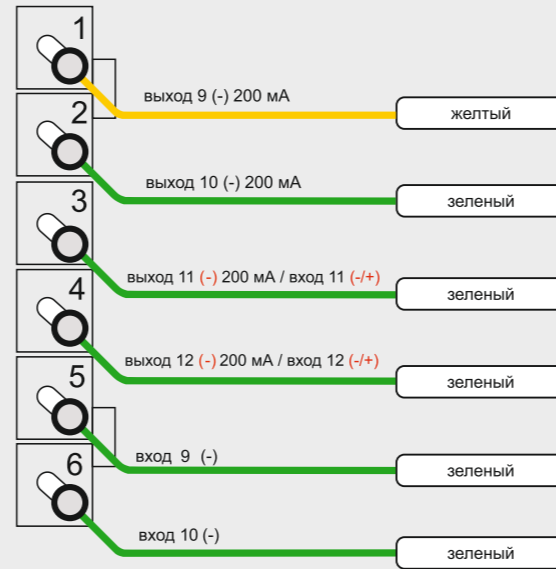

Спутниковая автомобильная охранно-поисковая система ZONT

(модели ZTC-710, ZTC-720)

Схема подключения общая

Внимание! Предлагаемая схема имеет справочный характер. Монтаж элементов системы следует выполнять в строгом соответствии со схемой электрооборудования конкретного автомобиля.

Разъем X 20 вид со стороны проводов

Разъем X 6 вид со стороны проводов

Разъем X 8 вид со стороны проводов

Входы помеченные (-) срабатывают при замыкании на корпус.
Входы помеченные (+) срабатывают при подаче +12 В