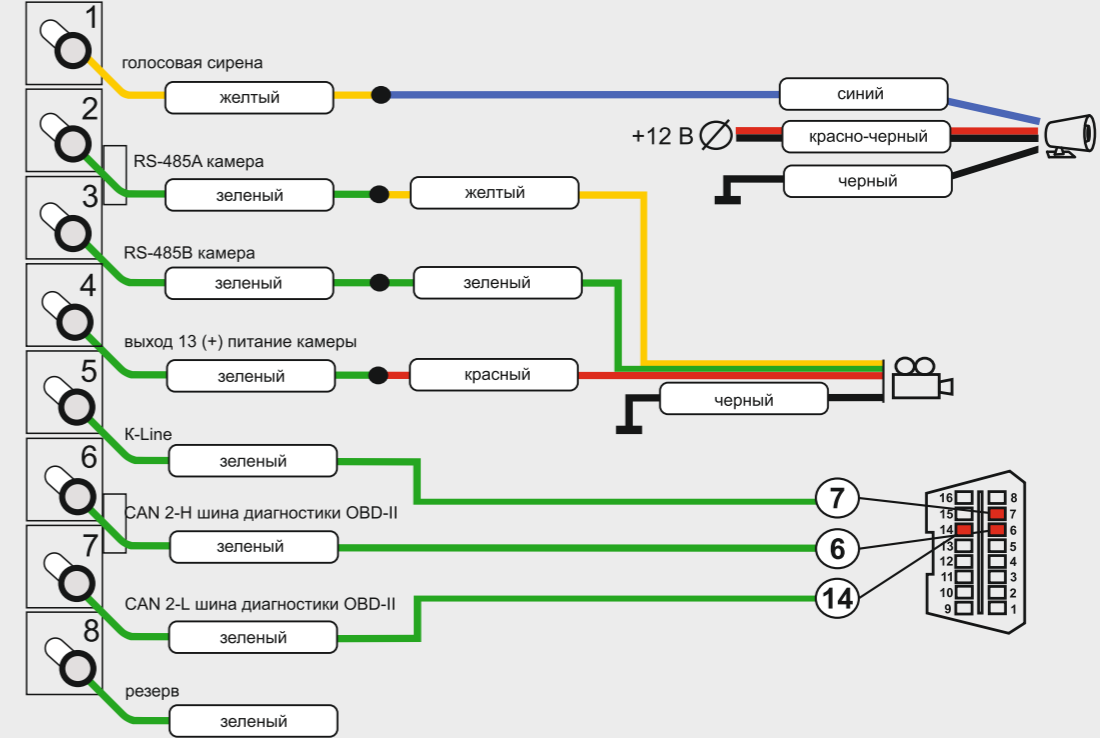

Спутниковая автомобильная охранно-поисковая система ZONT

(модели ZTC-710, ZTC-720)

Схема подключения общая

Внимание! Предлагаемая схема имеет справочный характер. Монтаж элементов системы следует выполнять в строгом соответствии со схемой электрооборудования конкретного автомобиля.

Разъем X 20 вид со стороны проводов

Разъем X 6 вид со стороны проводов

Разъем X 8 вид со стороны проводов

Входы помеченные (-) срабатывают при замыкании на корпус.
Входы помеченные (+) срабатывают при подаче +12 В