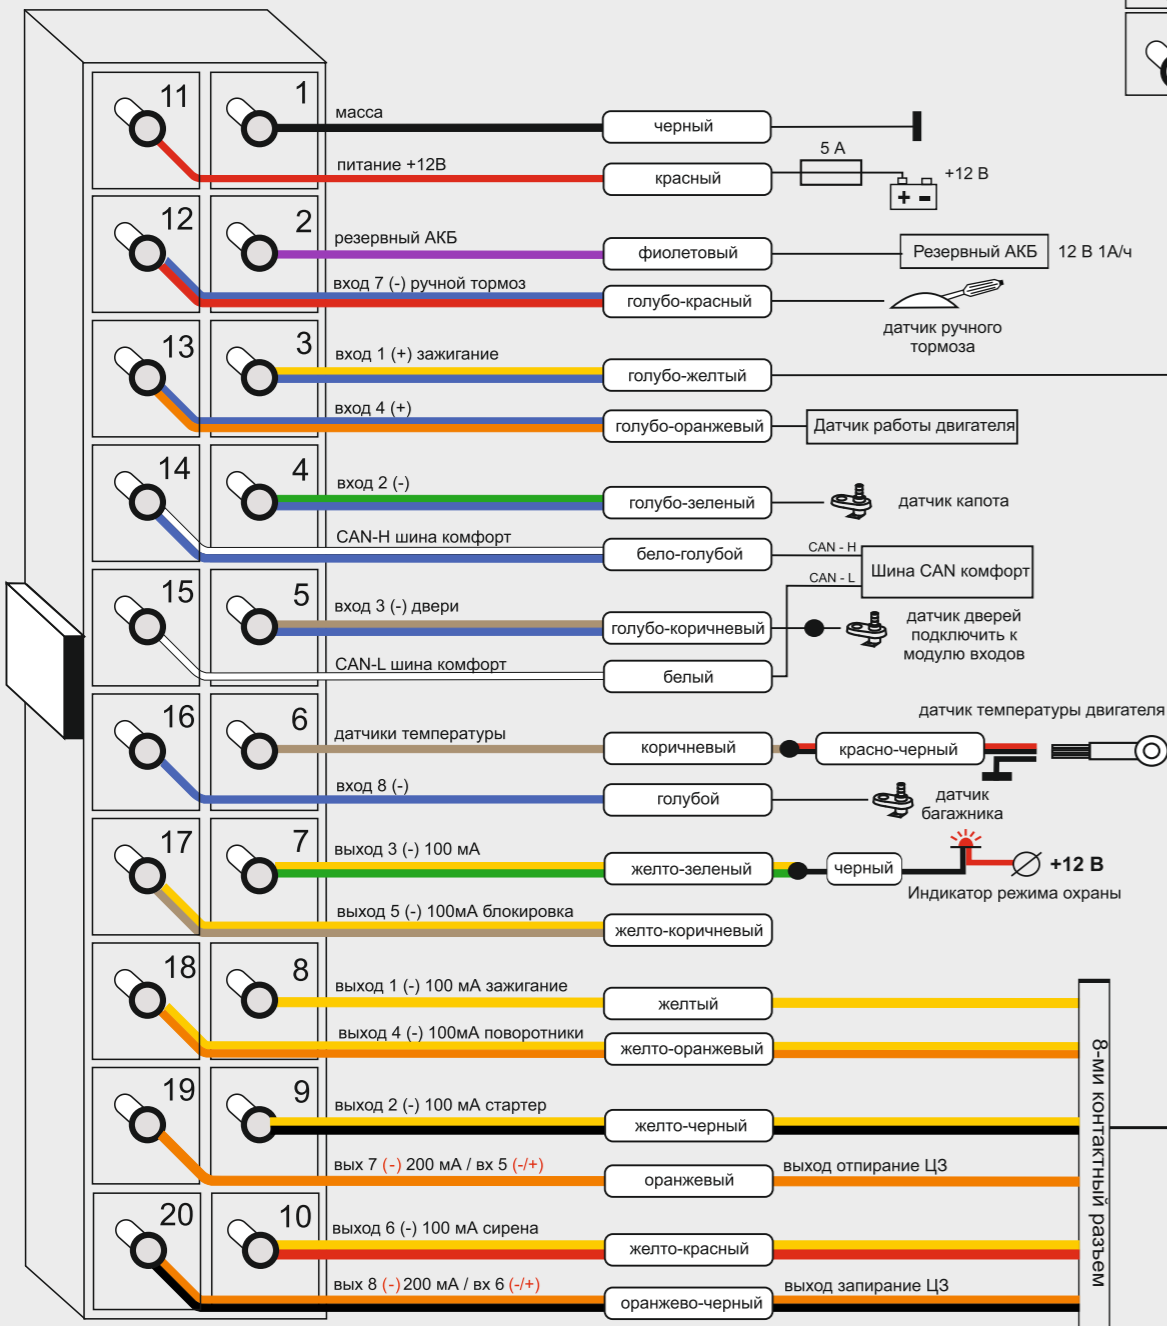

Спутниковая автомобильная охранно-поисковая система ZONT

(модели ZTC-710, ZTC-720)

Схема подключения общая

Внимание! Предлагаемая схема имеет справочный характер. Монтаж элементов системы следует выполнять в строгом соответствии со схемой электрооборудования конкретного автомобиля.

Разъем X 20 вид со стороны проводов

Разъем X 6 вид со стороны проводов

Разъем X 8 вид со стороны проводов

Входы помеченные (-) срабатывают при замыкании на корпус.
Входы помеченные (+) срабатывают при подаче +12 В