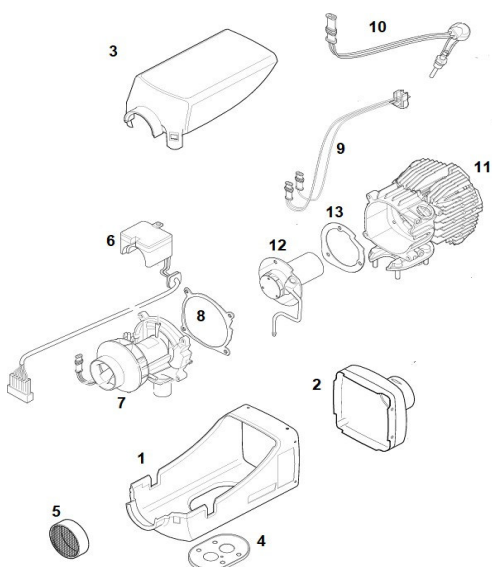

Компоненты подогревателя

Поз.	Кол-во.	12В	24В	ID №	Наименование	Примеч.
1	1	x	x		Корпус отопителя	
2	1	x	x		Передняя крышка корпуса	
3	1	x	x		Верхняя крышка корпуса	
4	1	x	x	A89291	Уплотнение	
5	1	x	x	A89141	Дефлектор	
6	1	x		A1313136	Блок управления 12В	
6	1		x	A1313137	Блок управления 24В	
7	1	x		A1313121	Нагнетатель 12В	
7	1		x	A1313122	Нагнетатель 24В	
8	1	x	x	A91364	Прокладка комплект (п.8 и п.13)	
9	1	x	x	A1313158	Датчик температуры / перегрева	
10	1	x	x	A1314150	Штифт накала 12В	
10	1	x	x	A 1314151	Штифт накала 24В	
11	1	x	x	A1314152	Корпус теплообменника	
12	1	x	x	A1313132	Горелка с камерой сгорания	
13	1	x	x	A91364	Прокладка комплект (п.8 и п.13)